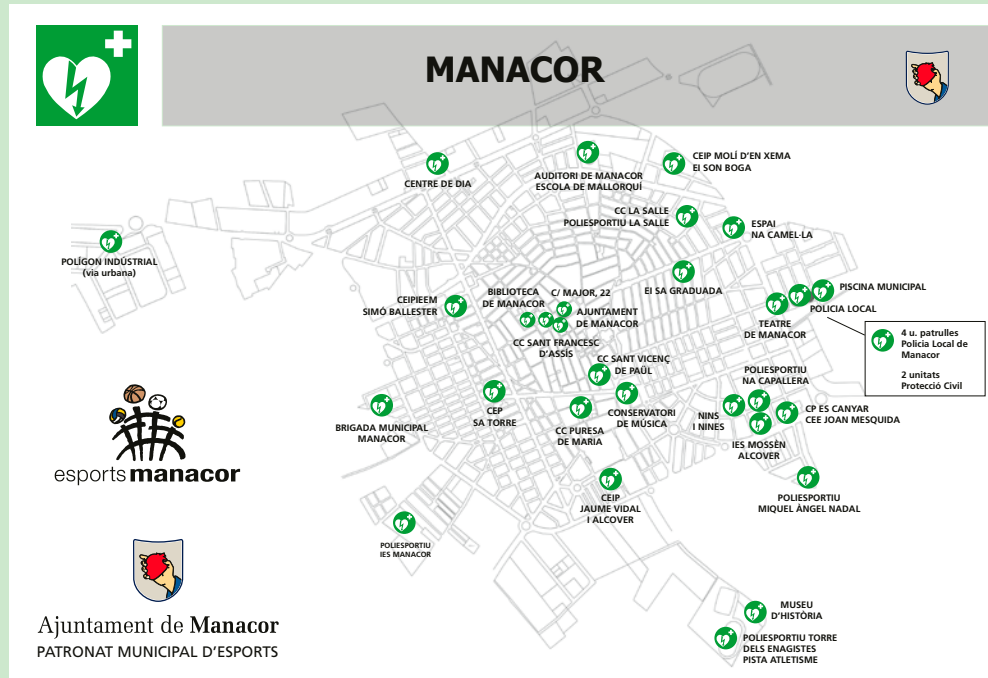

DELEGAT D'ESPORTS DE L'AJUNTAMENT DE MANACOR

Unitat de Pediatria

de Hospital de Llevant

Urgències Pediàtriques

LA TEVA CONFIANÇA
LA NOSTRA FORTALESA

HOSPITAL PARQUE LLEVANT
Portocristo www.hospitalparque.es

Manacor es cardioprotegeix!

SITUACIÓ DELS DESFIBRIL·LADORS DEL MUNICIPI DE MANACOR

Ales és un centre de **reforç escolar i psicologia de Manacor**, on també s'ofereixen cursos de **programació i robòtica** per a nins i adolescents